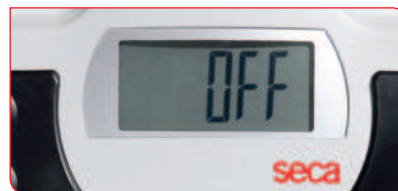

Elle fait preuve de finesse malgré sa simplicité.

Le poids et la corpulence ne posent pas de problèmes à la seca robusta 813. Grâce à la fonction Step-Off unique en son genre, on n'a même pas besoin de se baisser pour l'allumer. Si de nombreuses balances sont dotées d'un module d'affichage trop petit, seca fait exception à la règle : les chiffres LCD de 29 millimètres de haut facilitent grandement la lecture du poids. Comme toute balance seca, celle-ci contribue à une meilleure qualité de vie car nous attachons de l'importance au moindre détail.

Matériau spécial
2 composants de
qualité supérieure,
aussi doux que le
caoutchouc.